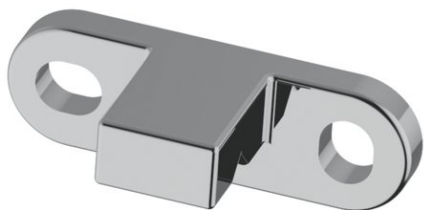

Wandbefestigungsset , BA58XX822

Serie

Typ Universal Artikel

Produktbeschreibung

LIV Wandbefestigungsset zu Badetuchhalter und Handtuchring, Wandflansch mit 2 Schrauben und Dübel

Produktabbildung

Masszeichnung