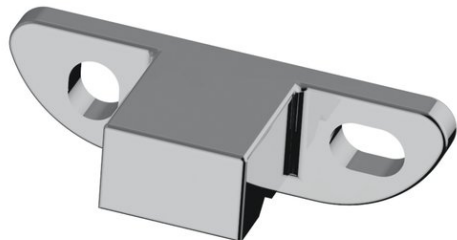

Wandbefestigungsset , BA58XX824

Serie

Typ Universal Artikel

Produktbeschreibung

LIV Wandbefestigungsset zu Haltegriff, Wandflansch mit 2 Schrauben und Dübel

Produktabbildung

Masszeichnung

Pflegehinweise