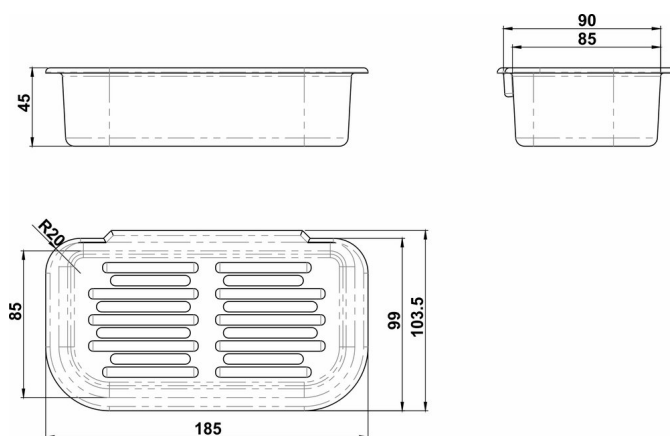

Kunststoffkorb zu Wannengriff, BA40XX853

Serie

Typ Universal Artikel

Produktbeschreibung

BODENSCHATZ Kunststoffseifenschale, klar Tiefe 4.5 cm, zu allen Wannengriffen

Produktabbildung

Masszeichnung

Pflegehinweise