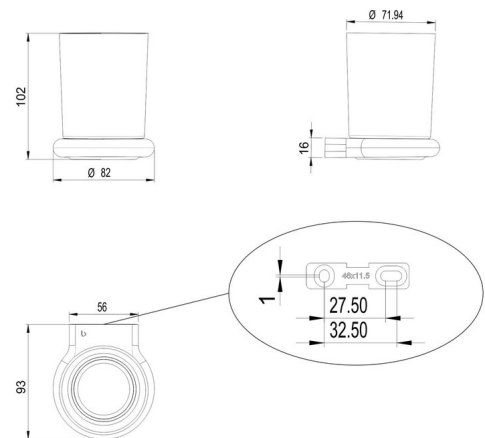

Glashalter, BA57VC112

Serie	Nia
Typ	Glashalter und Doppelglashalter
Material	verchromt
Farbe	Glas matt

Produktbeschreibung

NIA Glashalter Mattglas

Produktabbildung

Masszeichnung

Pflegehinweise

Finden Sie unter bodenschatz.ch/de-de/service/reinigung-pflege/

Ersatzteile & Zubehör

BA40IN840	Set Gewindestifte
BA57VC921	Wandbefestigungsset Kombiflansch Kleben/Bohren
BA57XX802	Glas + Seifenspendergehäuse
BA57XX821	Wandbefestigungsset zum Bohren

BA57XX826

Kunststoffeinlage