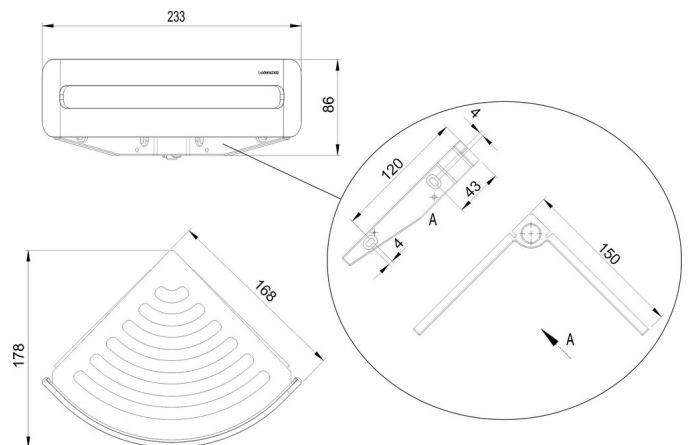

Duschkorb Eckmodell, BA40VC540

Serie	Universalartikel
Typ	Duschkörbe
Material	verchromt
Korbhöhe cm	length-16.35 x 16.35 x (H)7 cm

Produktbeschreibung

BODENSCHATZ Duschkorb Eckmodell, verdeckte Befestigung, Korbhöhe 6 cm, 17 x 17 cm. Montage Kleben oder Bohren inkl. Befestigungsmaterial (ohne Klebstoff) Füllmenge Klebstoff: 2x 1,50 ml SikaFast

Produktabbildung

Masszeichnung

Pflegehinweise

Finden Sie unter bodenschatz.ch/de-de/service/reinigung-pflege/

Ersatzteile & Zubehör

BA40IN905	Montage-Set LK-Schrauben zum Bohren
BA40VC401	Duschwischer
BA40VC405	Duschwischer mit Gummilippe