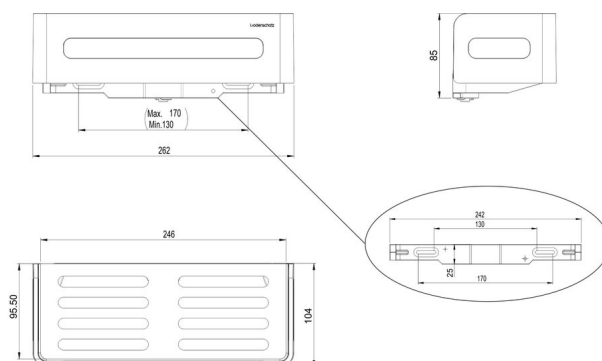

Masszeichnung

Pflegehinweise

Finden Sie unter bodenschatz.ch/de-de/service/reinigung-pflege/

Ersatzteile & Zubehör

BA40IN905	Montage-Set LK-Schrauben zum Bohren
BA40VC401	Duschwischer
BA40VC405	Duschwischer mit Gummilippe