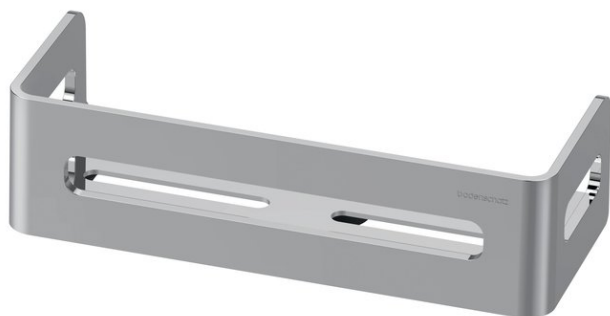

Duschkorb rechteckig, BA40VC541

Serie	Universalartikel
Typ	Duschkörbe
Material	verchromt
Korbhöhe cm	length-26 x 10.3 x (H)7 cm

Produktbeschreibung

BODENSCHATZ Duschkorb rechteckig, mit verdeckter Befestigung, Korbhöhe 6 cm, 26.2 x 10.4 cm. Montage Kleben oder Bohren inkl. Befestigungsmaterial (ohne Klebstoff)
Füllmenge Klebstoff: 1,20 ml SikaFast

Produktabbildung