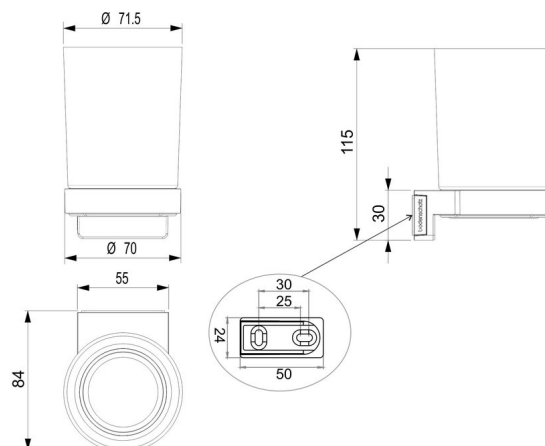

Glashalter, BA56VC511

Serie	Lindo
Typ	Glashalter und Doppelglashalter
Material	verchromt
Farbe	Glas klar

Produktbeschreibung

LINDO Glashalter, Klarglas

Produktabbildung

Masszeichnung

Pflegehinweise

Finden Sie unter [bodenschatz.ch/de-de/service/reinigung-pflege/](https://www.bodenschatz.ch/de-de/service/reinigung-pflege/)