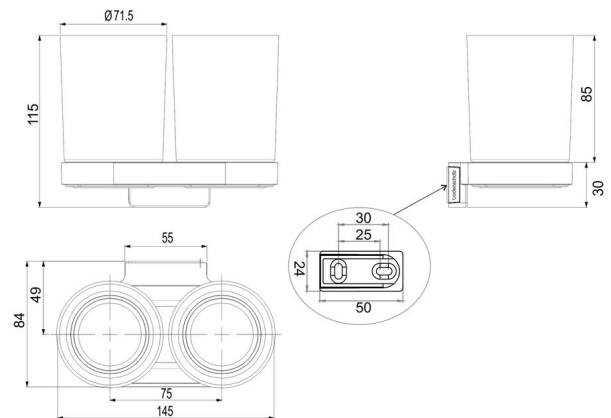

Doppelglashalter, BA56VC516

Serie	Lindo
Typ	Glashalter und Doppelglashalter
Material	verchromt
Farbe	Glas matt

Produktbeschreibung

LINDO Doppelglashalter, Mattglas

Produktabbildung

Masszeichnung

Pflegehinweise