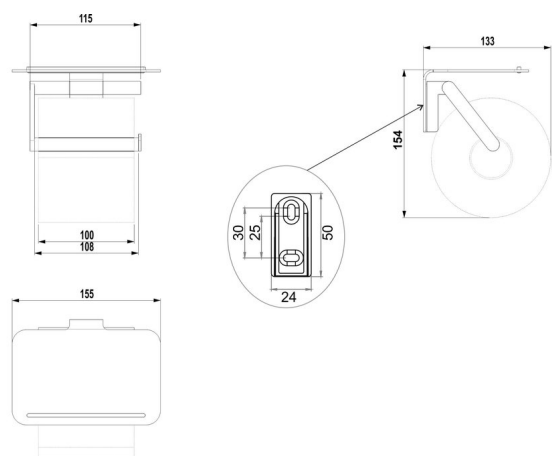

WC-Papierhalter mit Ablage, BA56VC155

Serie Lindo
Typ WC-Papierhalter

Produktbeschreibung

LINDO WC-Papierhalter mit Ablage

Produktabbildung

Masszeichnung

Pflegehinweise

Finden Sie unter bodenschatz.ch/de-de/service/reinigung-pflege/

Ersatzteile & Zubehör

BA56VC871	Ablage
BA56XX821	Wandflansch
BA57XX872	Gummilippe