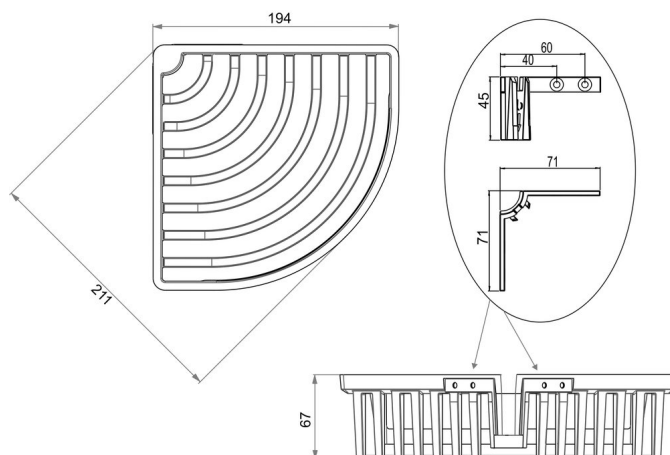

Duschkorb Eckmodell, BA56VC539

Serie	Lindo
Typ	Duschkörbe

Produktbeschreibung

LINDO Duschkorb Eckmodell, mit verdeckter Befestigung, Korbhöhe 6.5 cm, 19.5 x 19.5 cm

Produktabbildung

Masszeichnung

Pflegehinweise