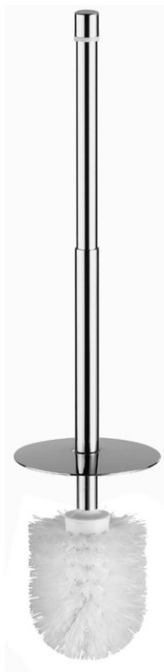

WC-Bürste mit Schliessdeckel, BA38VC861

Serie

Typ Universal Artikel

Produktbeschreibung

WC-Bürste mit Schliessdeckel RIVA, NANDRO

Produktabbildung

Masszeichnung

Pflegehinweise

Finden Sie unter bodenschatz.ch/de-de/service/reinigung-pflege/

Ersatzteile & Zubehör

BA40VC861	WC-Bürste ohne Schliessdeckel
BA40XX862	WC-Bürstenkopf