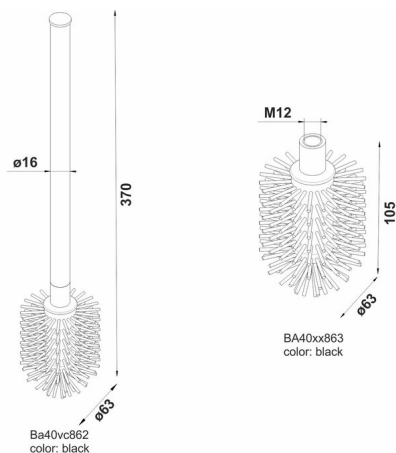

WC-Bürstenkopf, BA40XX863

Serie

Typ

Universal Artikel

Produktbeschreibung

WC-Bürstenkopf schwarz zu Simara, Creativa, Dolano New, Lindo, Liv, Livio, Nia, UNIVERSAL, BA40VC740, Optima X

Produktabbildung

Masszeichnung