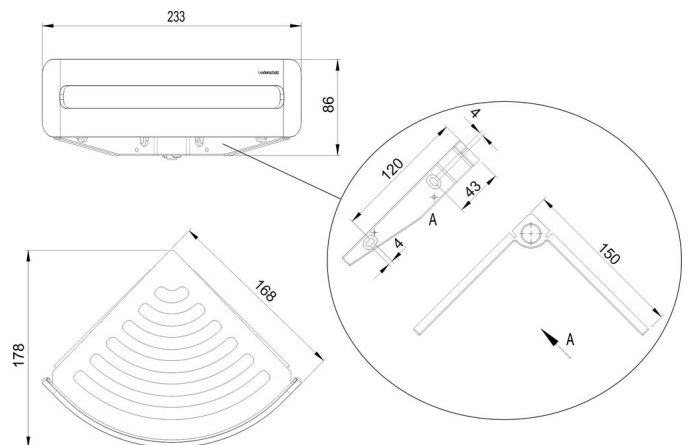

Duschkorb Eckmodell, BA40NG540

Serie	Universalartikel
Typ	Duschkörbe
Material	Nickel gebürstet
Korbhöhe cm	length-16.35 x 16.35 x (H)7 cm

Produktbeschreibung

BODENSCHATZ Duschkorb Eckmodell, verdeckte Befestigung, Korbhöhe 6 cm, 17 x 17 cm. Montage Kleben oder Bohren inkl. Befestigungsmaterial (ohne Klebstoff) Füllmenge Klebstoff: 2x 1,50 ml SikaFast

Produktabbildung

Masszeichnung

Pflegehinweise

Finden Sie unter bodenschatz.ch/de-de/service/reinigung-pflege/

Ersatzteile & Zubehör

BA40IN905	Montage-Set LK-Schrauben zum Bohren
BA40XX347	Wandteil zu Duschkorb Eckmodell
BA40XX600	Starter Kit Klebstoffkartusche 50 ml