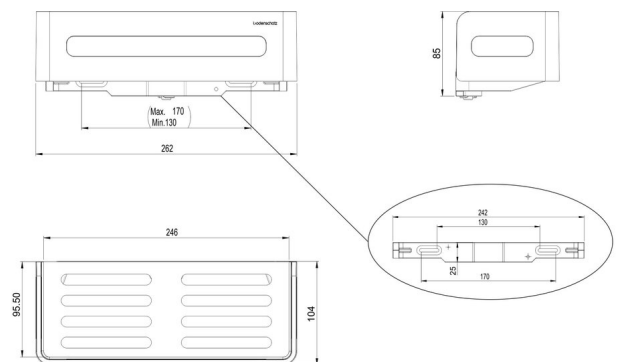

Duschkorb rechteckig, BA40NG541

Serie	Universalartikel
Typ	Duschkörbe
Material	Nickel gebürstet
Korbhöhe cm	length-26 x 10.3 x (H)7 cm

Produktbeschreibung

BODENSCHATZ Duschkorb rechteckig, mit verdeckter Befestigung, Korbhöhe 6 cm, 26.2 x 10.4 cm. Montage Kleben oder Bohren inkl. Befestigungsmaterial (ohne Klebstoff)
Füllmenge Klebstoff: 1,20 ml SikaFast

Produktabbildung

Masszeichnung

Pflegehinweise

Finden Sie unter bodenschatz.ch/de-de/service/reinigung-pflege/

Ersatzteile & Zubehör

BA40IN905	Montage-Set LK-Schrauben zum Bohren
BA40XX348	Wandteil zu Duschkorb rechteckig
BA40XX600	Starter Kit Klebstoffkartusche 50 ml