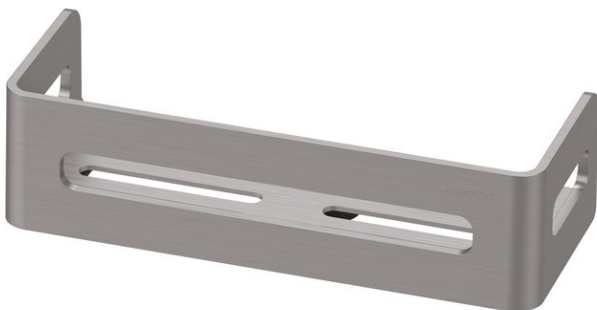

Duschkorb rechteckig, BA40NG541

Serie	Universalartikel
Typ	Duschkörbe
Material	Nickel gebürstet
Korbhöhe cm	length-26 x 10.3 x (H)7 cm

Produktbeschreibung

BODENSCHATZ Duschkorb rechteckig, mit verdeckter Befestigung, Korbhöhe 6 cm, 26.2 x 10.4 cm. Montage Kleben oder Bohren inkl. Befestigungsmaterial (ohne Klebstoff)
Füllmenge Klebstoff: 1,20 ml SikaFast

Produktabbildung

Masszeichnung

Pflegehinweise

Finden Sie unter bodenschatz.ch/de-de/service/reinigung-pflege/

Ersatzteile & Zubehör

BA40IN905	Montage-Set LK-Schrauben zum Bohren
BA40XX348	Wandteil zu Duschkorb rechteckig
BA40XX600	Starter Kit Klebstoffkartusche 50 ml