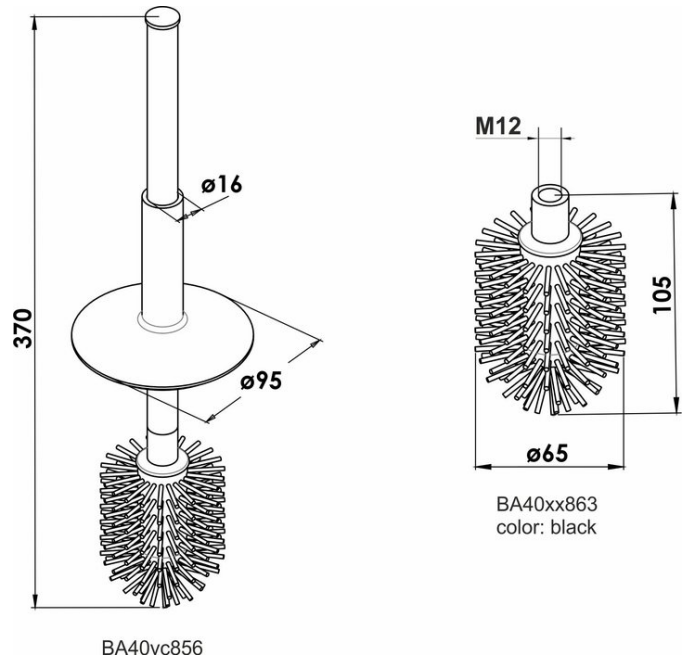

WC-Bürste mit Schliessdeckel, BA40VC856

Serie

Typ Universal Artikel

Produktbeschreibung

WC-Bürste mit Schliessdeckel, CHIC14, AMARILO, DOLANO NEW, LINDO, LIVIO, BA40VC740

Produktabbildung

Masszeichnung

Pflegehinweise

Finden Sie unter bodenschatz.ch/de-de/service/reinigung-pflege/

Ersatzteile & Zubehör

BA40VC862	WC-Bürste ohne Schliessdeckel
BA40XX863	WC-Bürstenkopf