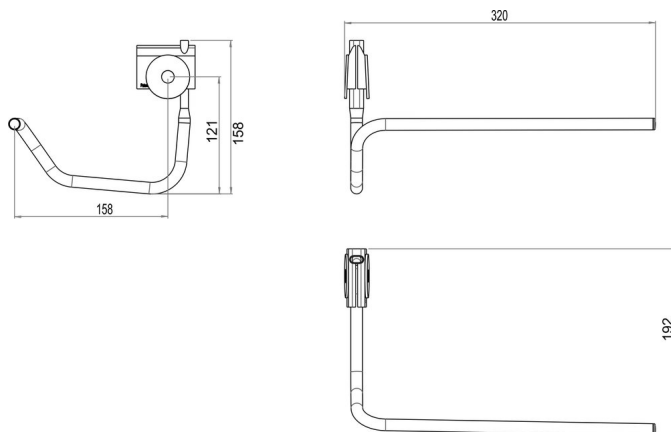

Masszeichnung

Pflegehinweise

Finden Sie unter [bodenschatz.ch/en-ch/service/reinigung-pflege/](https://www.bodenschatz.ch/en-ch/service/reinigung-pflege/)