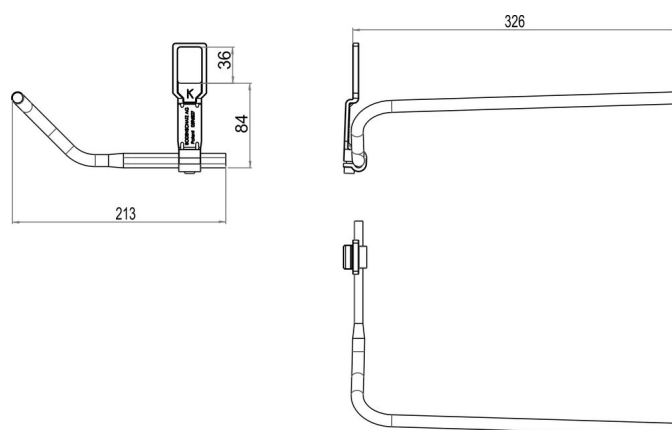

Masszeichnung

Pflegehinweise

Finden Sie unter bodenschatz.ch/en-ch/service/reinigung-pflege/