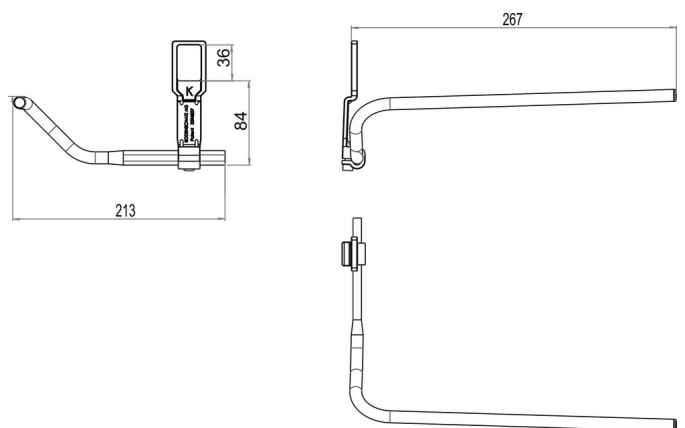

Masszeichnung

Pflegehinweise

Finden Sie unter [bodenschatz.ch/en-ch/service/reinigung-pflege/](https://www.bodenschatz.ch/en-ch/service/reinigung-pflege/)