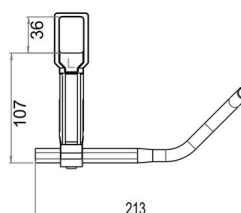

Masszeichnung

Pflegehinweise

Finden Sie unter [bodenschatz.ch/en-ch/service/reinigung-pflege/](https://www.bodenschatz.ch/en-ch/service/reinigung-pflege/)