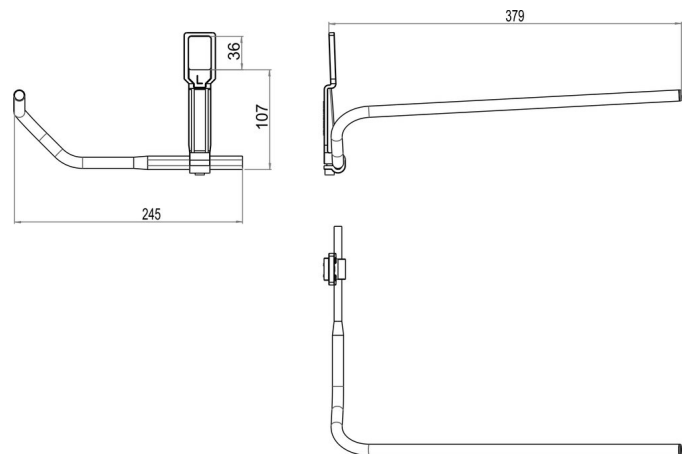

Towel holder to wash bassin LAUFEN, BA40VC440

Serie	Universal Accessoires
Typ	Handtuchhalter und Handtuchringe
Material	chrome plated
Length cm	38
Richner-Nr.	4482894
Sanitas-Troesch Nr.	4533 117.501.000
Team Nr.	563003.501.000

Produktbeschreibung

BODENSCHATZ Towel holder LAUFEN left, long wall component, projection 379/245 mm to wash bassins (see fitting list): LAUFEN MODERNA new 48 cm, MODERNA plus 65 cm AROLLA new, BELLINO, SWING

Produktabbildung

Masszeichnung

Pflegehinweise

Finden Sie unter [bodenschatz.ch/en-ch/service/reinigung-pflege/](https://www.bodenschatz.ch/en-ch/service/reinigung-pflege/)

Ersatzteile & Zubehör

BA40XX050	Wall component for LAUFEN towel holder
BA40XX052	Washer for Laufen towel holder
BA40XX054	Plastic wall component for towel holder LAUFEN
BA40XX055	End cap for LAUFEN + V&B towel holder