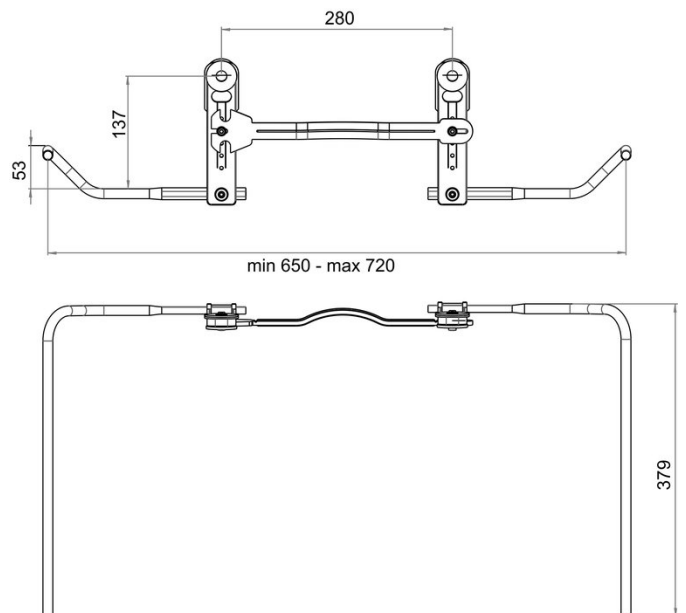

Masszeichnung

Pflegehinweise

Finden Sie unter [bodenschatz.ch/en-ch/service/reinigung-pflege/](https://www.bodenschatz.ch/en-ch/service/reinigung-pflege/)