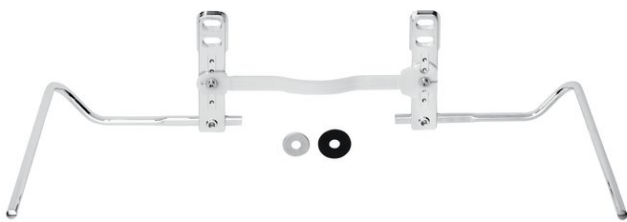

Towel holder, left + right Pro 60,65, Pro S, BA40VC485

Serie	Universal Accessoires
Typ	Handtuchhalter und Handtuchringe
Material	chrome plated
Length cm	38
Richner-Nr.	01752530
Sanitas-Troesch Nr.	4533 173.501.000
Team Nr.	563027.501.000

Produktbeschreibung

BODENSCHATZ towel holder, left and right (set) for wash stand Pro 60/65, Talux 61, Pro S Width 24 cm, protrusion 37 cm, bracket geometry as for universal, incl. stabilising brace

Produktabbildung