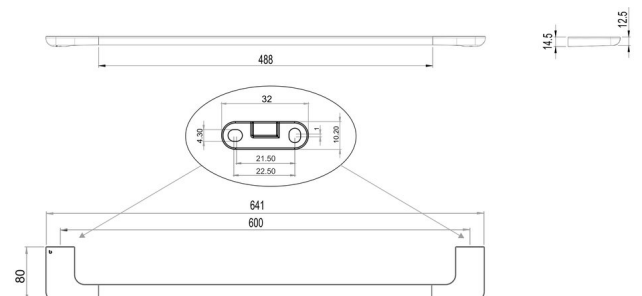

Bath towel rail, BA58VC101

Serie	Liv
Typ	Badetuchstangen
Material	chrome plated
Length cm	60
Richner-Nr.	7017068
Sanitas-Troesch Nr.	4133 811.501.000
Team Nr.	511639.501.000

Produktbeschreibung

LIV bath towel rail, 60 cm protrusion 8 cm

Produktabbildung

Masszeichnung

Pflegehinweise

Finden Sie unter bodenschatz.ch/en-ch/service/reinigung-pflege/

Ersatzteile & Zubehör

BA40IN840 Set of hex socket screws

BA58XX822

Wall fixing set