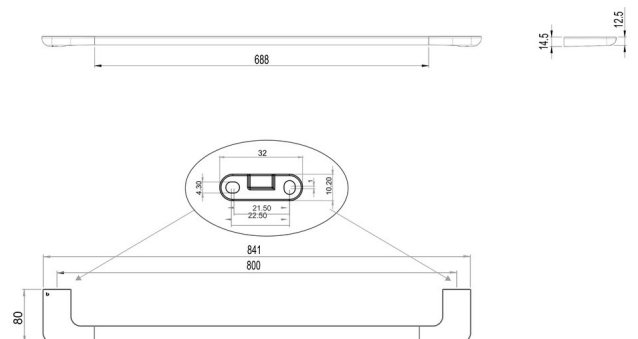

Masszeichnung

Pflegehinweise

Finden Sie unter bodenschatz.ch/en-ch/service/reinigung-pflege/

Ersatzteile & Zubehör

BA40IN840 Set of hex socket screws