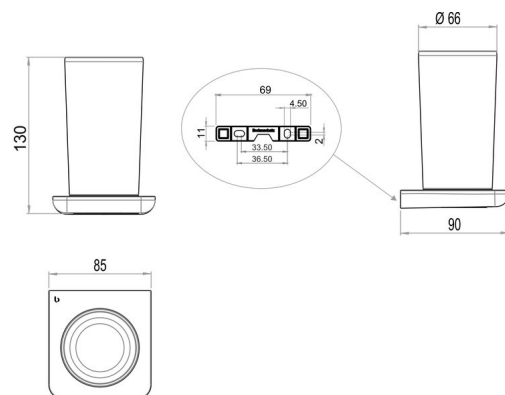

Glass holder, BA58VC112

Serie	Liv
Typ	Glashalter und Doppelglashalter
Material	chrome plated
Farbe	glass frosted
Richner-Nr.	7017109
Sanitas-Troesch Nr.	4133 852.501.000
Team Nr.	511680.501.000

Produktbeschreibung

LIV glass holder, matt glass

Produktabbildung

Masszeichnung

Pflegehinweise

Finden Sie unter bodenschatz.ch/en-ch/service/reinigung-pflege/

Ersatzteile & Zubehör

BA40IN840 Set of hex socket screws

BA58VC810	Basic wall holder, single
BA58XX802	Matt glass
BA58XX821	Wall fixing set
BA58XX826	Plastic insert for glass and double glass holder