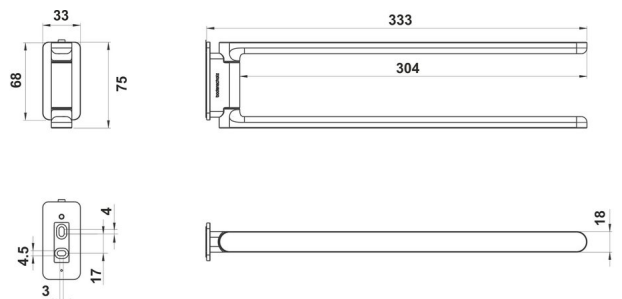

Masszeichnung

Pflegehinweise

Finden Sie unter bodenschatz.ch/en-ch/service/reinigung-pflege/

Ersatzteile & Zubehör

BA40IN840 Set of hex socket screws