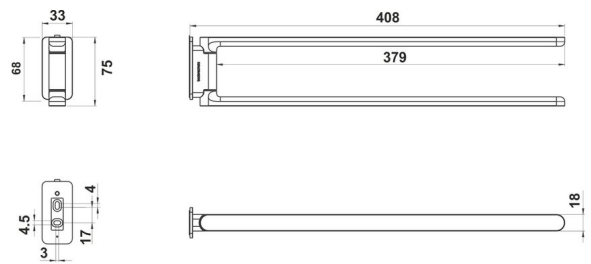

Towel rail , BA58VC141

Serie	Liv
Typ	Handtuchhalter und Handtuchringe
Material	chrome plated
Length cm	41
Richner-Nr.	7799352
Sanitas-Troesch Nr.	4133 822.501.000
Team Nr.	511688.501.000

Produktbeschreibung

LIV towel rail with two movable arms, 41 cm

Produktabbildung

Masszeichnung

Pflegehinweise

Finden Sie unter bodenschatz.ch/en-ch/service/reinigung-pflege/

Ersatzteile & Zubehör

BA40IN840 Set of hex socket screws