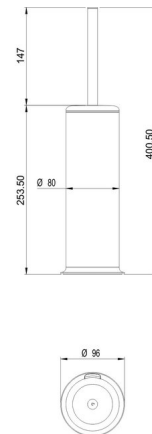

Toilet brush set, BA57NG157

Serie	Universal Accessoires
Typ	WC-Bürstengarnituren
Material	nickel brushed
Execution	with cover
Farbe	Tritan unbreakable clear
Sanitas-Troesch Nr.	4133 969.531.000
Team Nr.	511899.587.000

Produktbeschreibung

NIA toilet brush set with lid, plastic insert and toilet brush

Produktabbildung

Masszeichnung

Pflegehinweise

Finden Sie unter bodenschatz.ch/en-ch/service/reinigung-pflege/

Ersatzteile & Zubehör

BA40XX863	Toilet brush head
-----------	-------------------

BA57NG856
BA57XX860

Toilet brush with closing lid
Plastic insert