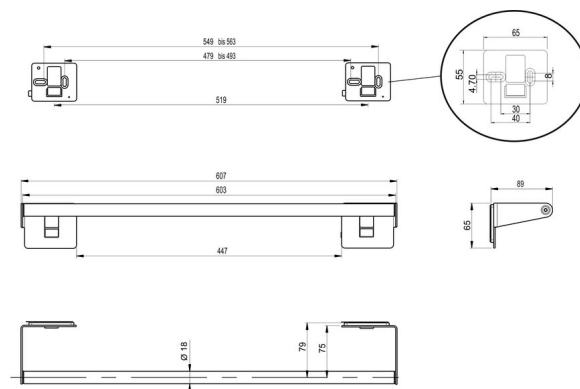

Dessins techniques

Instructions de soins

Consulter notre site Internet bodenschatz.ch/fr-ch/service/conseils-generaux-de-nettoyage/

Pièces détachées et accessoires

BA24XX823 / 106337

Support mural 1 fois en plastique pour INNOX