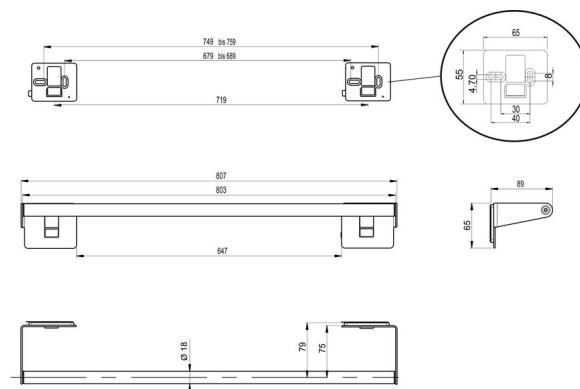

## Porte-linge, BA24IG102

Série	Innox
Type	Porte-linge mural
Matière	inox brossé
Longueur cm	80
Sanitas-Troesch No.	4134 112 523
Team No.	511203 583

## Description du produit

INNOX Porte-linge mural 80 cm Acier inoxydable brossé Montage collage ou perçage incl. matériel de fixation (sans colle) Qté d'adhesif de remplissage: 2x 2 ml SikaFast

## Dessins techniques