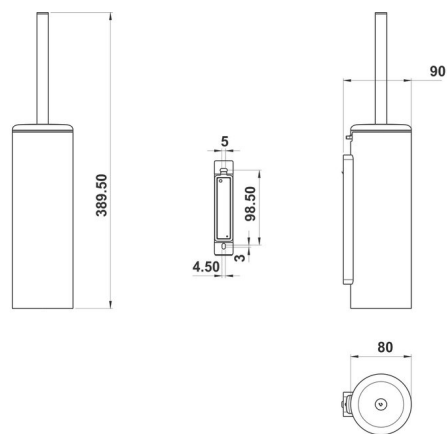

Dessins techniques

Instructions de soins

Consulter notre site Internet bodenschatz.ch/fr-ch/service/conseils-generaux-de-nettoyage/

Pièces détachées et accessoires

BA40IN840 / 108364

Jeu de vis sans tête