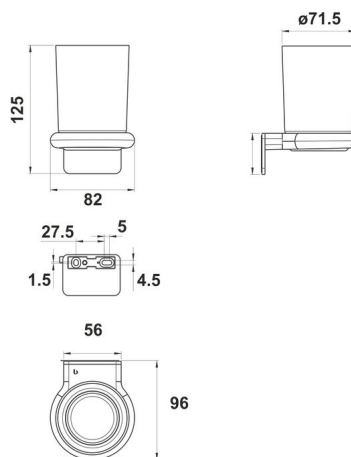

Porte-verre, BA57VC211

Série	Nia
Type	Porte-verre et porte-verre double
Matière	chromé
Couleur	verre clair
Sanitas-Troesch No.	4134 250 501
Team No.	511177 501

Description du produit

NIA Adesio Porte-verre simple, verre clair Montage collage ou perçage incl. matériel de fixation (sans colle) Qté d'adhesif de remplissage: 1,2 ml SikaFast

Image du produit

Dessins techniques

Instructions de soins

Consulter notre site Internet bodenschatz.ch/fr-ch/service/conseils-generaux-de-nettoyage/

Pièces détachées et accessoires

BA40IN840 / 108364

Jeu de vis sans tête