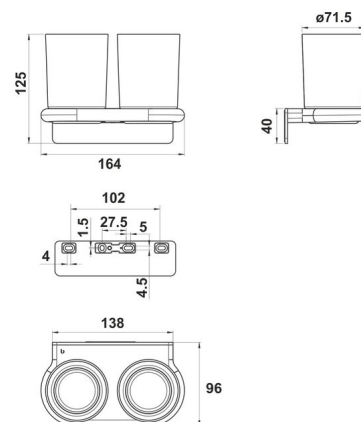

Dessins techniques

Instructions de soins

Consulter notre site Internet bodenschatz.ch/fr-ch/service/conseils-generaux-de-nettoyage/

Pièces détachées et accessoires

BA40IN840 / 108364

Jeu de vis sans tête