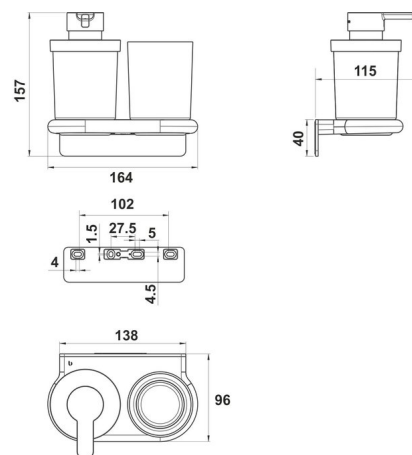

Dessins techniques

Instructions de soins

Consulter notre site Internet bodenschatz.ch/fr-ch/service/conseils-generaux-de-nettoyage/