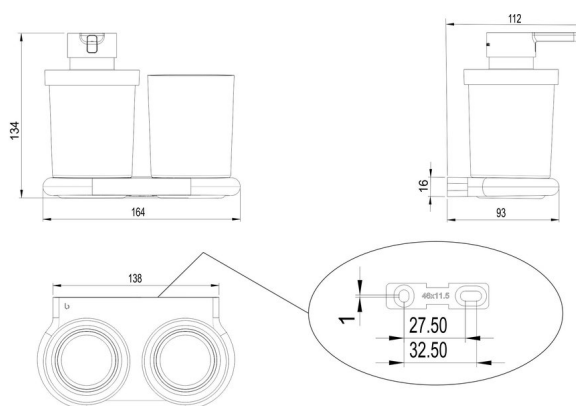

Distributeur savon + porte-verre incassable, BA57VC518

Série	Nia
Type	Porte-verre et porte-verre double
Matière	chromé
Contenu l	0.24
Couleur	Tritan incassable clair
Sanitas-Troesch No.	4134 260.501.000
Team No.	511184.501.000

Description du produit

NIA Adesio Combi Distributeur de savon+porte verre Chromé, récipient transparent 0.24 l incassable Montage collage ou perçage incl. matériel de fixation (sans colle) Qté d'adhesif de remplissage: 1.2 ml SikaFast

Image du produit

Dessins techniques

Instructions de soins

Consulter notre site Internet bodenschatz.ch/fr-ch/service/conseils-generaux-de-nettoyage/

Pièces détachées et accessoires

BA40IN840	Jeu de vis sans tête
BA40XX600	Starter Kit cartouche adhésif à 50ml
BA40XX610	Valise adhésif cartouche adhésif à 50ml
BA40XX612	Working Kit avec cartouche adhésif à 50ml
BA40XX620	Valise adhésif cartouche adhésif à 250ml
BA40XX622	Working Kit cartouche à 250ml
BA40XX630	Adhésif SikaFast double seringue 10 ml
BA40XX632	Working Kit Mini double seringue adhésif 10 ml
BA57VC831	Tête de pompe
BA57VC832	Pousspir de donneur
BA57VC880	Couvercle incl. baque d'étanchéité et pompe
BA57VC927	Support mural combiné pour coller/visser
BA57XX500	Pièce de rechange pour pompe
BA57XX803	Verre + récipient distributeur savon incassable
BA57XX826	Rondelle en plastique
BA57XX834	Baque d'étanchéité