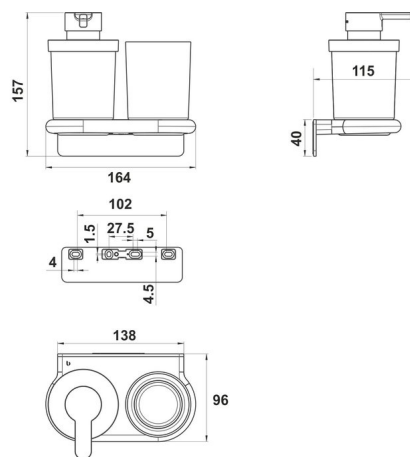

Combi Distrib. de savon + porte-verre, BA57VC219

Série	Nia
Type	Porte-verre et porte-verre double
Matière	chromé
Contenu l	0.24
Couleur	verre opaque
Sanitas-Troesch No.	4134 259 501
Team No.	511183 501

Description du produit

NIA Adesio Combi Distrib. de savon + porte-verre Chromé, récipient de 0.24 l en verre opaque
Montage collage ou perçage incl. matériel de fixation (sans colle) Qté d'adhesif de remplissage: 1.2 ml SikaFast

Image du produit

Dessins techniques

Instructions de soins

Consulter notre site Internet bodenschatz.ch/fr-ch/service/conseils-generaux-de-nettoyage/

Pièces détachées et accessoires

BA40IN840 / 108364	Jeu de vis sans tête
BA40IN905 / 101470	Set pour fixation vis tête bombée pour perçage
BA40XX005 / 103501	Corps de pompe de remplacement
BA40XX600 / 106485	Starter Kit cartouche adhésif à 50ml
BA40XX610 / 106581	Valise adhésif cartouche adhésif à 50ml
BA40XX612 / 106603	Working Kit avec cartouche adhésif à 50ml
BA40XX632 / 107698	Working Kit Mini double seringue adhésif 10 ml
BA40XX640 / 109037	Working Kit Nettoyage de base
BA40XX890 / 109026	Steigrohr zu Seifenspende
BA57VC831 / 105724	Tête de pompe
BA57VC880 / 105726	Couvercle incl. baque d'étanchéité et pompe
BA57VC927 / 107108	Support mural combiné pour coller/visser
BA57XX802 / 105716	Verre + récipient pour distributeur de savon
BA57XX826 / 105599	Rondelle en plastique
BA57XX834 / 106256	Baque d'étanchéité
BA40XX622 / 106606	Working Kit cartouche à 250ml