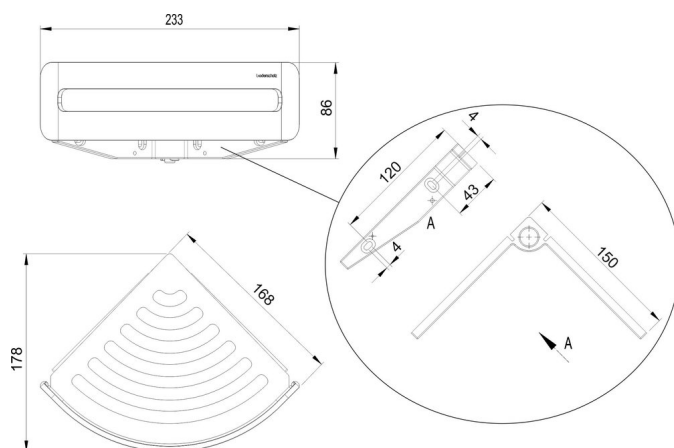

Dessins techniques

Instructions de soins

Consulter notre site Internet [bodenschatz.ch/fr-ch/service/conseils-generaux-de-nettoyage/](https://www.bodenschatz.ch/fr-ch/service/conseils-generaux-de-nettoyage/)

Pièces détachées et accessoires

BA40VC401 / 103438

Raclette de douche