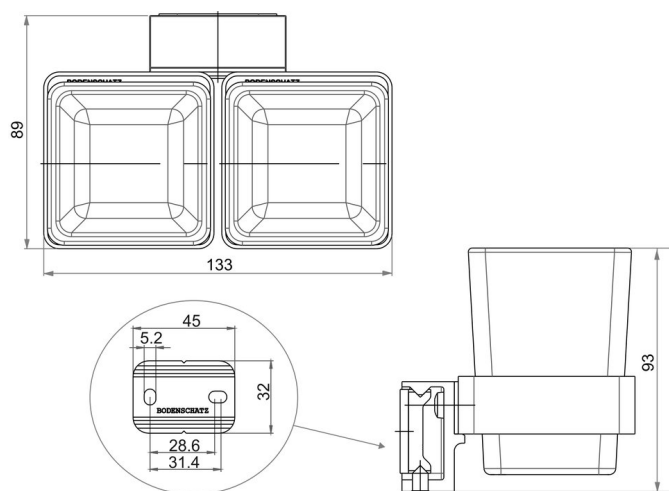

Porte-verre double, BA51VC116

Série	Simara
Type	Porte-verre et porte-verre double
Matière	chromé
Couleur	verre opaque
Richner-No.	01674418
Sanitas-Troesch No.	4133 655 501
Team No.	512846 501

Description du produit

SIMARA Porte-verre double, opaque

Image du produit

Dessins techniques

Instructions de soins

Consulter notre site Internet bodenschatz.ch/fr-ch/service/conseils-generaux-de-nettoyage/

Pièces détachées et accessoires

Support mural

Rondelle en plastique