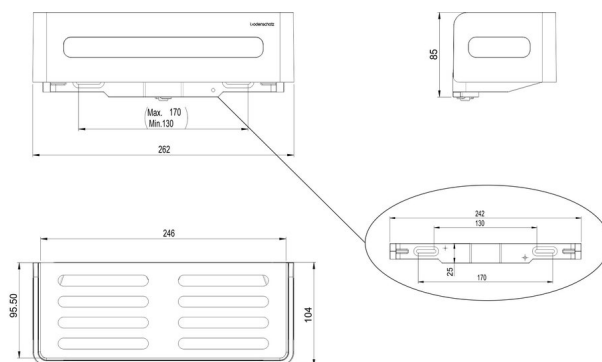

Dessins techniques

Instructions de soins

Consulter notre site Internet bodenschatz.ch/fr-ch/service/conseils-generaux-de-nettoyage/

Pièces détachées et accessoires

BA40IN905 / 101470

Set pour fixation vis tête bombée pour perçage