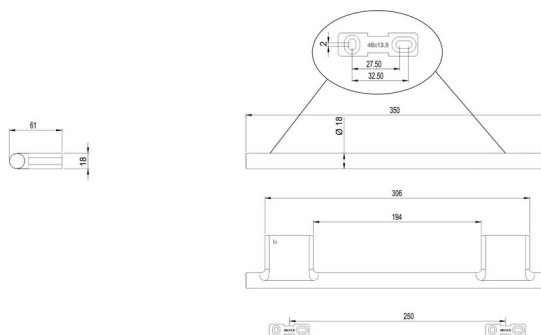

Dessins techniques

Instructions de soins

Consulter notre site Internet [bodenschatz.ch/fr-ch/service/conseils-generaux-de-nettoyage/](https://www.bodenschatz.ch/fr-ch/service/conseils-generaux-de-nettoyage/)

Pièces détachées et accessoires

BA57XX822 / 105720

Fixation mural, set pour visser