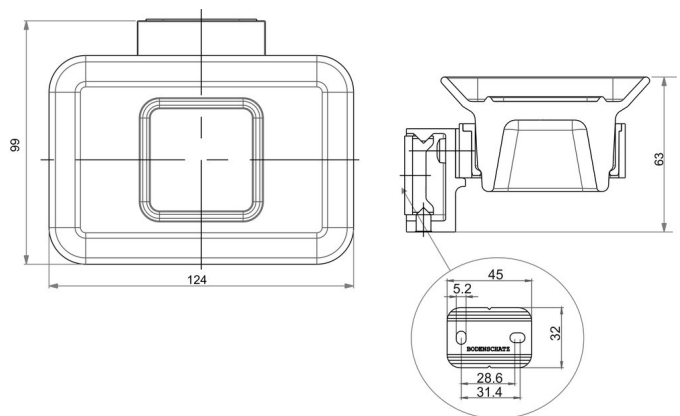

Dessins techniques

Instructions de soins

Consulter notre site Internet bodenschatz.ch/fr-ch/service/conseils-generaux-de-nettoyage/

Pièces détachées et accessoires

BA40IN840 / 108364

Jeu de vis sans tête