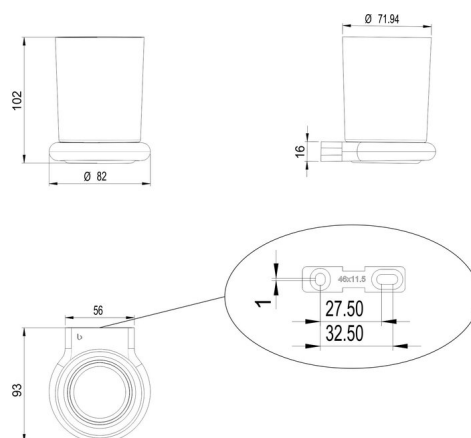

Dessins techniques

Instructions de soins

Consulter notre site Internet bodenschatz.ch/fr-ch/service/conseils-generaux-de-nettoyage/

Pièces détachées et accessoires

BA40IN840 / 108364

Jeu de vis sans tête

BA40IN905 / 101470

Set pour fixation vis tête bombée pour perçage