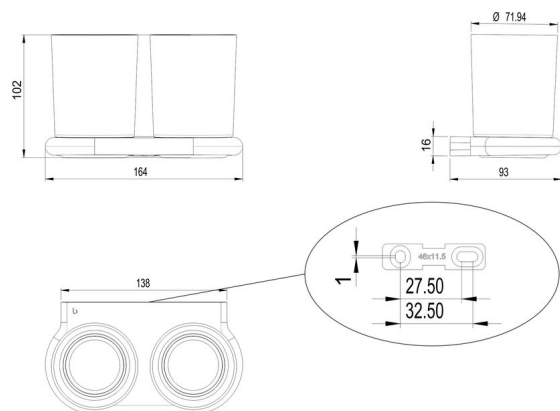

Dessins techniques

Instructions de soins

Consulter notre site Internet bodenschatz.ch/fr-ch/service/conseils-generaux-de-nettoyage/

Pièces détachées et accessoires

BA40IN840 / 108364

Jeu de vis sans tête

BA40IN905 / 101470

Set pour fixation vis tête bombée pour perçage