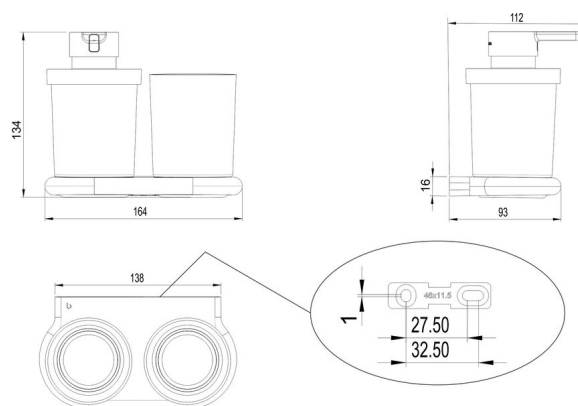

Dessins techniques

Instructions de soins

Consulter notre site Internet bodenschatz.ch/fr-ch/service/conseils-generaux-de-nettoyage/