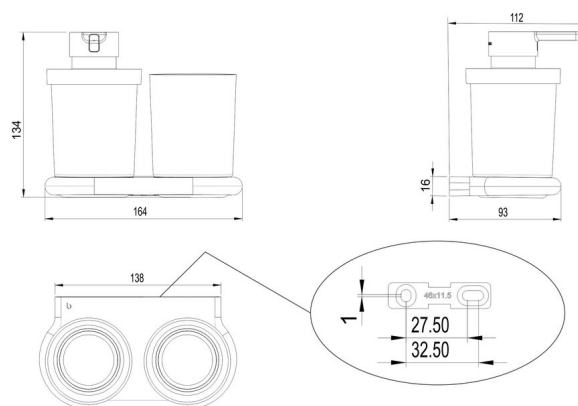

Combi distrib. de savon + porte-verre, BA57SM119

Série	Nia
Type	Porte-verre et porte-verre double
Matière	noir mat
Contenu l	0.24
Couleur	verre opaque
Sanitas-Troesch No.	4133 959.535.000
Team No.	511894.629.000

Description du produit

NIA Combi distrib. de savon + porte-verre Noir mat, récipient mat capacité 0.24 litres (max 0.27 litres) verre opaque

Image du produit

Dessins techniques

Instructions de soins

Consulter notre site Internet bodenschatz.ch/fr-ch/service/conseils-generaux-de-nettoyage/

Pièces détachées et accessoires

BA40IN840	Jeu de vis sans tête
BA57SM826	Rondelle en plastique
BA57SM831	Tête de pompe
BA57SM832	Pousspir de donneur
BA57SM880	Couvercle incl. baque d'etanchéité et pompe
BA57XX500	Pièce de rechange pour pompe
BA57XX802	Verre + récipient pour distributeur de savon
BA57XX821	Fixation mural, set pour visser
BA57XX834	Baque d'étanchéité