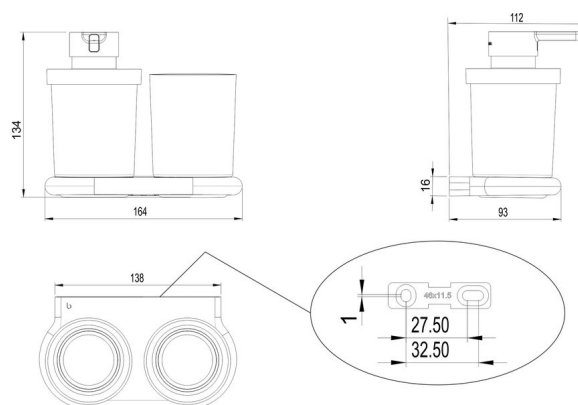

Combi distrib. de savon + porte-verre, BA57SM119

Série	Nia
Type	Porte-verre et porte-verre double
Matière	noir mat
Contenu l	0.24
Couleur	verre opaque
Sanitas-Troesch No.	4133 959 535
Team No.	511894 629

Description du produit

NIA Combi distrib. de savon + porte-verre Noir mat, récipient mat capacité 0.24 litres (max 0.27 litres) verre opaque

Image du produit

Dessins techniques

Instructions de soins

Consulter notre site Internet [bodenschatz.ch/fr-ch/service/conseils-generaux-de-nettoyage/](https://www.bodenschatz.ch/fr-ch/service/conseils-generaux-de-nettoyage/)

Pièces détachées et accessoires

BA40IN840 / 108364	Jeu de vis sans tête
BA40IN905 / 101470	Set pour fixation vis tête bombée pour perçage
BA40XX005 / 103501	Corps de pompe de remplacement
BA40XX890 / 109026	Steigrohr zu Seifenspende
BA57SM826 / 107269	Rondelle en plastique
BA57SM831 / 107296	Tête de pompe
BA57SM880 / 107331	Couvercle incl. baque d'etanchéité et pompe
BA57SM927 / 107652	Support mural combiné pour coller/visser
BA57XX802 / 105716	Verre + récipient pour distributeur de savon
BA57XX821 / 105718	Fixation mural, set pour visser
BA57XX834 / 106256	Baque d'étanchéité