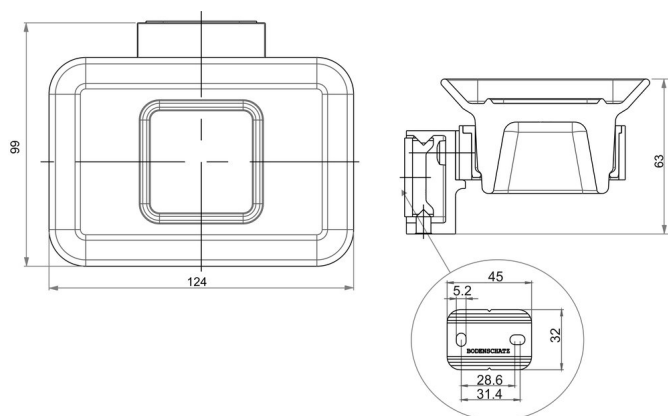

Dessins techniques

Instructions de soins

Consulter notre site Internet bodenschatz.ch/fr-ch/service/conseils-generaux-de-nettoyage/

Pièces détachées et accessoires

BA40IN840 / 108364

Jeu de vis sans tête