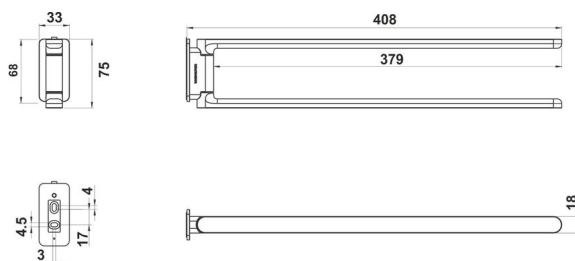

Dessins techniques

Instructions de soins

Consulter notre site Internet bodenschatz.ch/fr-ch/service/conseils-generaux-de-nettoyage/

Pièces détachées et accessoires

BA40IN840 / 108364	Jeu de vis sans tête
BA40IN906 / 108401	Setp.fixation vis tête bombée p.perçage Porte-serv