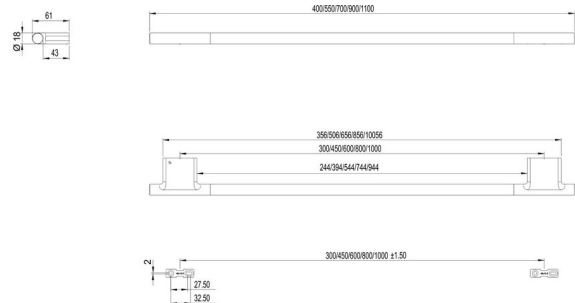

Dessins techniques

Instructions de soins

Consulter notre site Internet bodenschatz.ch/fr-ch/service/conseils-generaux-de-nettoyage/

Pièces détachées et accessoires

BA40IN840 / 108364	Jeu de vis sans tête
BA57SM921 / 107646	Support mural combiné pour coller/visser