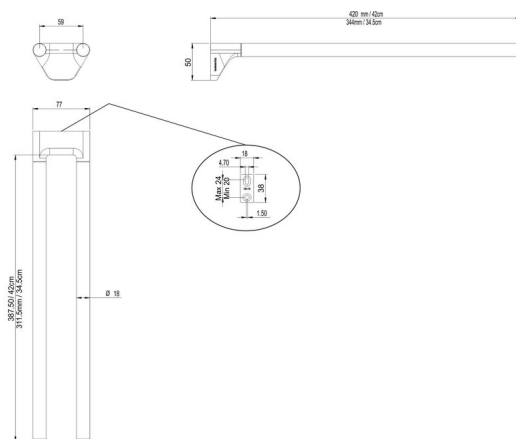

Porte-serviettes, BA57SM147

| | |
|------------------------|----------------------------------------|
| Série | Nia |
| Type | Porte-serviette et anneau de serviette |
| Matière | noir mat |
| Longueur cm | 34.5 |
| Sanitas-Troesch No. | 4133 920.535.000 |
| Team No. | 511896.629.000 |

Description du produit

NIA Porte-serviettes 34,5 cm à deux bras fixe

Image du produit

Dessins techniques

Instructions de soins

Consulter notre site Internet bodenschatz.ch/fr-ch/service/conseils-generaux-de-nettoyage/