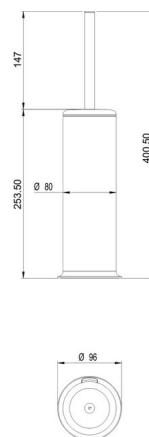

Dessins techniques

Instructions de soins

Consulter notre site Internet [bodenschatz.ch/fr-ch/service/conseils-generaux-de-nettoyage/](https://www.bodenschatz.ch/fr-ch/service/conseils-generaux-de-nettoyage/)

Pièces détachées et accessoires

BA40XX863 / 102754   Brosse noire